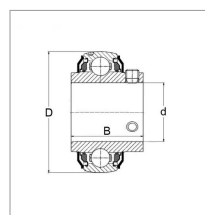

Roulement de palier "insert" uc208agr snr

Référence : P2B41431201

Détails

AGR: Norme agricole.
Insert revêtu de zinc.
Diamètre extérieur sphérique.
Fixation par vis de fixation.
Étanchéité AGR, lubrification à vie.
Type EX
Roulement et étanchéité renforcés.
Type UC
Étanchéité renforcée.

AGR: Norme agricole.
Insert revêtu de zinc.
Diamètre extérieur sphérique.
Fixation par vis de fixation.
Étanchéité AGR, lubrification à vie.
Type EX
Roulement et étanchéité renforcés.
Type UC
Étanchéité renforcée.

| Caractéristiques | |
|--|-----------|
| Référence OEM | UC208 AGR |
| Série | UC |
| B (mm) | 49.20 mm |
| D (mm) | 80 mm |
| d (mm) | 40 mm |
| Quantité dans conditionnement de vente | 1 |