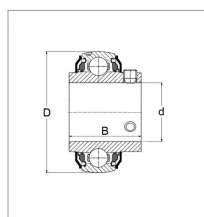

Roulement de palier "insert" ex208agr ntn-snr

Référence : P2B41431206

Détails

AGR: Norme agricole.
Insert revêtu de zinc.
Diamètre extérieur sphérique.
Fixation par vis de fixation.
Étanchéité AGR, lubrification à vie.
Type EX
Roulement et étanchéité renforcés.
Type UC
Étanchéité renforcée.

AGR: Norme agricole.
Insert revêtu de zinc.
Diamètre extérieur sphérique.
Fixation par vis de fixation.
Étanchéité AGR, lubrification à vie.
Type EX
Roulement et étanchéité renforcés.
Type UC
Étanchéité renforcée.

Caractéristiques	
Référence OEM	EX 208 AGR
Série	EX
B (mm)	56.3 mm
D (mm)	80 mm
d (mm)	40 mm
Quantité dans conditionnement de vente	1