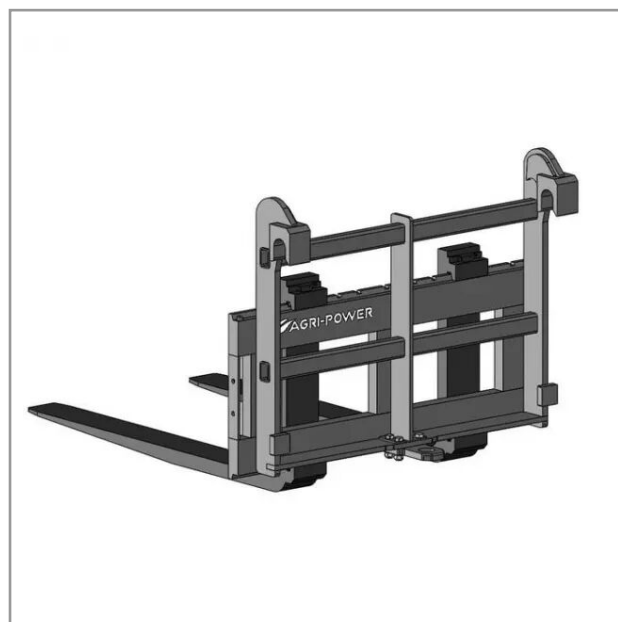

## Leve palette 4t fourche 1200 type merlo zm3

Référence : P2H11551516

Caractéristiques	
Quantité dans conditionnement de vente	1
Capacité de charge (kg)	4000 kg