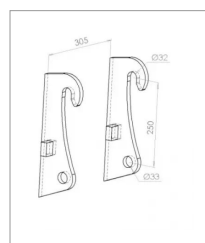

## Kit adaptation brute a souder kramer kl 10.5

Référence : P2H10542391

Caractéristiques	
Adaptable sur	KRAMER KL 10.5
Type fixation	A souder
Quantité dans conditionnement de vente	1