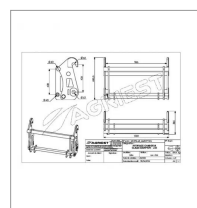

## Interface chargeur claas scorpion - jlg

Référence : P2H10551576

Caractéristiques	
Type	Accroche Téléscopique
Types de produits	INTERFACE TELESCOPIQUE
Coté machine	CLAAS SCORPION KRAMER WEIDEMANN
Coté outils	JLG   DEUTZ
Quantité dans conditionnement de vente	1