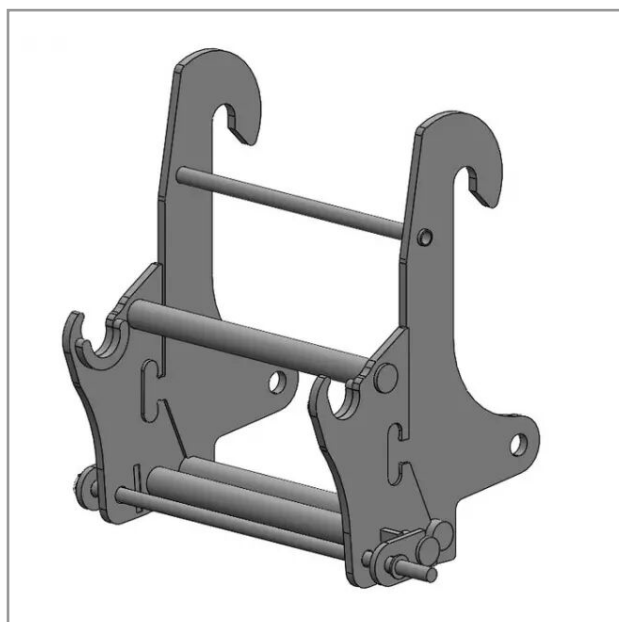

## Interface chargeur faresin heavy duty - manitou

Référence : P2H10551650

Caractéristiques	
Type	Accroche Téléscopique
Types de produits	INTERFACE TELESCOPIQUE
Coté machine	FARESIN
Coté outils	MANITOU
Quantité dans conditionnement de vente	1