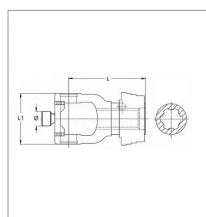

**Machoire grand angle 80° 1"3/4 20c
36x89/32x106 p580 verrou a billes
qsg walterscheid**

Référence : P9001R684320

Caractéristiques	
Référence OEM	1136967 3684320
Croisillon (mm)	36x89/32x106 mm
Série	P580
Largeur L1 (mm)	100 mm
Longueur L (mm)	139 mm
Ø Boule (mm)	39
Brochage	1"3/4 20C
Type de verrouillage	Rapide à billes QSG
Quantité dans conditionnement de vente	1