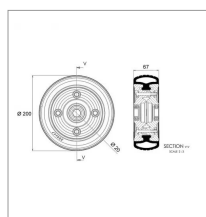

## Roue 200x67mm caoutchouc lisse 60 shore jante plastique

Référence : P9000R05870

Caractéristiques	
Largeur (mm)	67 mm
Profil	Lisse
Hauteur (mm)	200 mm
Type de jante	Plastique
Ø moyeu (mm)	20
Types de produits	ROUE PLOMBEUSE
Montage sur marque	FARM-ING, KULT KRESS
Dureté (shore)	60
Quantité dans conditionnement de vente	1
recherche WEB	20067