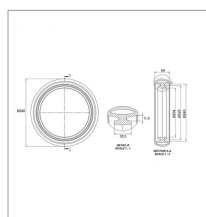

Pneu 280x65mm caoutchouc lisse 60 shore

Référence : P9000R05891

Détails

Ce pneu de roue plombeuse correspond à la ref origine: A621763 ; AC802811 ; AC826931 ; 10211005 Cette pièce correspond à la référence origine : A621763 ; AC802811 ; AC826931 ; 10211005

Cette pièce correspond à la référence origine : A621763 ; AC802811 ; AC826931 ; 10211005

Caractéristiques	
Référence OEM	A621763 AC802811 AC826931 10211005
Largeur (mm)	65 mm
Profil	Lisse
Hauteur (mm)	280 mm
Types de produits	PNEU ROUE PLOMBEUSE
Montage sur marque	KULT KRESS, KVERNELAND, MAJEVICA, MONOSEM RIBOULEAU
Dureté (shore)	60
Quantité dans conditionnement de vente	1