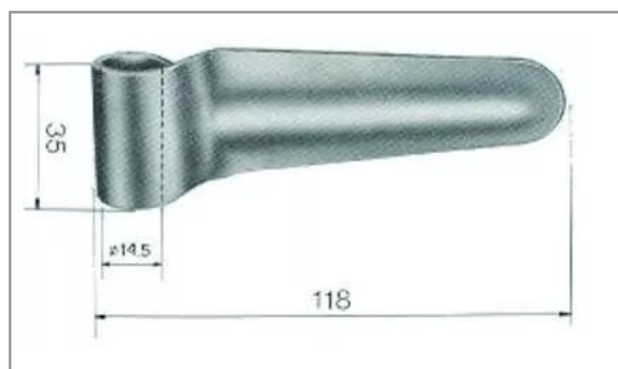

## Charniere bombée ø13 type 176/66

Référence : P9001R215293

Caractéristiques	
Type	A souder
Ø (mm)	13 mm
B (mm)	35 mm
Repère	1
A (mm)	118 mm
Origine/adaptable	Adaptable
Quantité dans conditionnement de vente	1