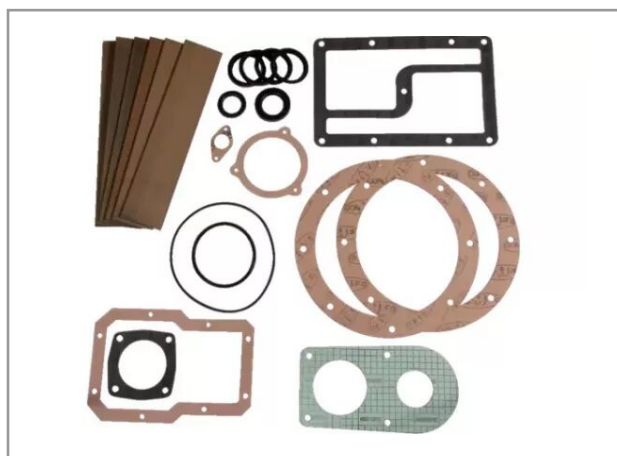

## Kit réparation se 12000 standard

Référence : P9001R407235

Caractéristiques	
Référence OEM	6010201010
Type	Kit réparation
Quantité dans conditionnement de vente	1