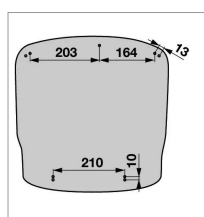

Coussin assise / maximo m tissu

Référence : P2C10204102

Caractéristiques	
Matière	Tissu
Référence OEM	1053153
Produit	Coussin d'assise
Applications	MAXIMO M
Types de produits	COUSSIN ASSISE
Origine/adaptable	Origine
Quantité dans conditionnement de vente	1