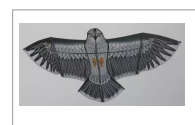

Cerf-volant effaroucheur 1.80m aigle

Référence : P4VL815002

Détails

Le cerf volant rapace est un effaroucheur de la gamme visuel, il est un très bon dispositif pour effaroucher les oiseaux.

Il peut être monté sur un mât rotatif de 4 mètres ou 7 mètres. Il possède une envergure de 1.80 mètres et peut couvrir une surface de 4 hectares.

Idéale, pour faire fuir les corbeaux, les pigeons, les étourneaux, mouettes et goélands et bien d'autres oiseaux.

Le cerf volant rapace est un effaroucheur de la gamme visuel, il est un très bon dispositif pour effaroucher les oiseaux.

Il peut être monté sur un mât rotatif de 4 mètres ou 7 mètres. Il possède une envergure de 1.80 mètres et peut couvrir une surface de 4 hectares.

Caractéristiques	
Types de produits	CERF-VOLANT