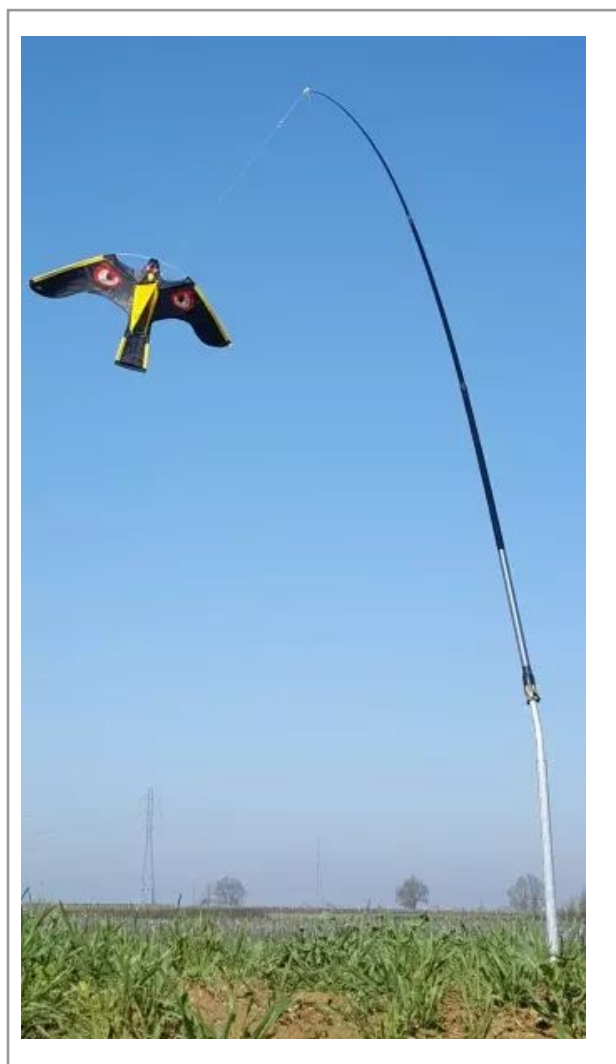

Cerf-volant effaroucheur oeil brillant avec mat rotatif 4m

Référence : P4VL815035

Détails

Ce kit est composé du cerf volant effaroucheur type oeil brillant, de son mât de 4m et d'un pieu pour l'installation dans le sol.

Il est fourni avec sa cordelette.

L'envergure du cerf volant est de 1.40m

Attention lors de son installation, de ne pas installer le cerf-volant effaroucheur trop proche des lignes à haute tension.

Ce dispositif visuel est un très bon moyen technique pour effaroucher les oiseaux, les oiseaux sont très sensibles aux mouvements et ne restent pas sur la zone protégée, ce dispositif peut protéger une surface de 4 à 5 hectares.

Le cerf-volant effaroucheur est très efficace, il peut être utilisé dans toutes les cultures tel que les culture maraichères, culture bio, grande culture en complément d'un canon effaroucheur à gaz.

Il peut être installé dans les vergers au-dessus de la cime des arbres, pour protéger cerises, pommes, etc...