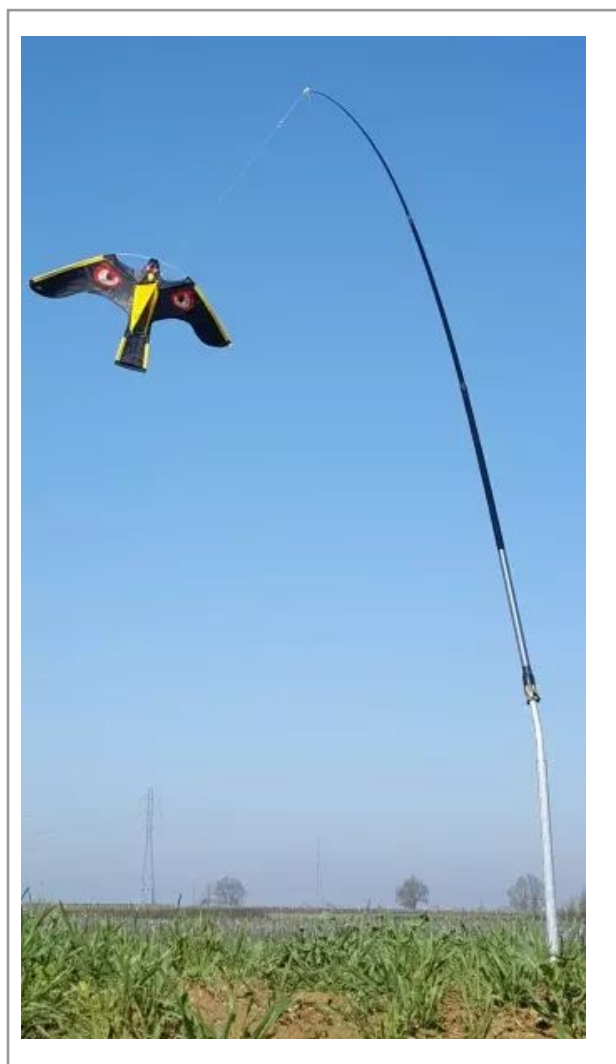

## Cerf-volant effaroucheur oeil brillant avec mat rotatif 5m

Référence : P4VL815037

### Détails

Ce kit est composé du cerf volant effaroucheur type &oeil;il brillant, de son mât de 5m et d'un pieu pour l'installation dans le sol.

Il est fourni avec sa cordelette.

L'envergure du cerf volant est de 1.40m

Attention lors de son installation, de ne pas installer le cerf-volant effaroucheur trop proche des lignes à haute tension.

Ce dispositif visuel est un très bon moyen technique pour effaroucher les oiseaux, les oiseaux sont très sensibles aux mouvements et ne restent pas sur la zone protégée, ce dispositif peut protéger une surface de 4 à 5 hectares.

Le cerf-volant effaroucheur est très efficace, il peut être utilisé dans toutes les cultures tel que les culture maraichères, culture bio, grande culture en complément d'un canon effaroucheur à gaz.

Il peut être installé dans les vergers au-dessus de la cime des arbres, pour protéger cerises, pommes, etc...