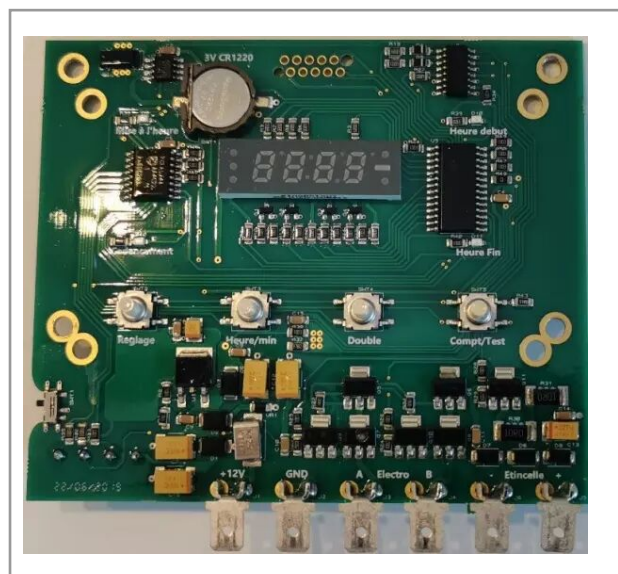

Carte polyvalente électronique bazooka, mannequin, horloge

Référence : P4VL815633

Caractéristiques	
Types de produits	ACCESSOIRE POUR CANON A GAZ