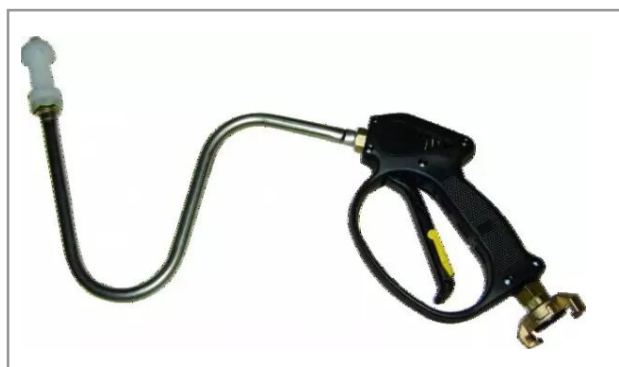

Pistolet rince bidon

Référence : P4A31040605

Caractéristiques	
Débit (l/min)	27 l/min
Caractéristiques.	Grande solidité. Simple d'utilisation et sécurisé. Rinçage très performant. Économique : récupération de la totalité des matières actives du bidon. Poignée très résistante et tube en inox. Se branche sur toute conduite d'eau sous pression (minimum 2 bars).
Pression mini (bar)	2 bar
Types de produits	ACCESSOIRE CUVE DE RINCAGE
Quantité dans conditionnement de vente	1