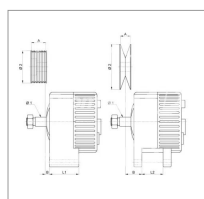

### Détails

Alternateur adaptable pour tracteur Same

Tension : 14V Intensité : 55 A

Référence origine : 1510642, 3493604, 8802720, AN235, AN249, R1030031, R1030034

Cet alternateur est un dispositif électromécanique utilisé pour convertir l'énergie mécanique en énergie électrique.

La poulie monté dispose d'un diamètre extérieur de 68mm et une largeur de 10mm. La largeur de fixation inférieur est de 56mm.

Il dispose de plusieurs références d'origines selon les modèles de tracteurs tel que 1510642, 3493604, 8802720, AN235, AN249, R1030031, R1030034

Caractéristiques	
Tension (V)	14
B (mm)	21
L2 (mm)	Non Connue
L1 (mm)	56
A (mm)	10
Rotation	&#11118;
Types de produits	Alternateur
Intensité (A)	55
Ø1 (mm)	Non Connue
Ø2 (mm)	68