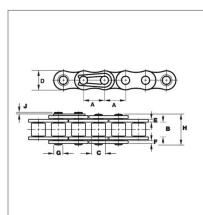

## Chaîne simple iso 20b1 31,75 le metre

Référence : P9000R819160

Caractéristiques	
Modèle	Simple
Norme	ISO 20B-1
B (mm)	19,56 mm
D (mm)	26,42 mm
H (mm)	43,2 mm
C (mm)	19,05 mm
E (mm)	4,5 mm
G (mm)	10,19 mm
A (mm)	31,75 mm
Types de produits	CHAÎNE ISO
Quantité dans conditionnement de vente	1
recherche WEB	ISO20B1