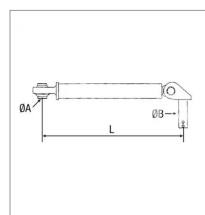

## Boitier de stabilisateur avec broche adaptable Case-Ih

Référence : P1BEP000408

### Détails

Boitier de stabilisateur avec broche adaptable pour tracteurs Case-Ih d'une longueur de 275mm.

Référence Origine : 3140173R2, 3140713R2

Référence Origine : 3140173R2, 3140713R2

Caractéristiques	
Types de produits	Pièces pour stabilisateur