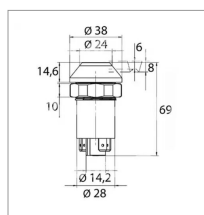

Bouton de feux de détresse adaptable Case-Ih/Massey Ferguson

Référence : P1BEP000480

Détails

Référence Origine : 240/3300534M91, 3 141 103 R91, 3 141 217 R91, 3141103R91, 3141217R91, 324700A1, 3300534M91, 83909228, D6NN13A350A, IH3141217

Un interrupteur ou à un commutateur qui permet d'activer ou de désactiver une fonction spécifique sur l'équipement.
Les tracteurs modernes sont souvent équipés de plusieurs boutons de fonction qui contrôlent divers systèmes et dispositifs. Référence Origine : 240/3300534M91, 3 141 103 R91, 3 141 217 R91, 3141103R91, 3141217R91, 324700A1, 3300534M91, 83909228, D6NN13A350A, IH3141217

Caractéristiques	
Types de produits	Contacteur à poussoir et accessoires