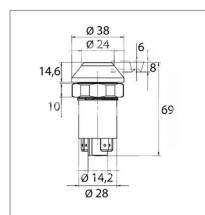

Bouton de feux de détresse adaptable Case-Ih/Claas/Renault/Deutz/Fendt/Steyr

Référence : P1BEP000482

Détails

Référence Origine : 0.900.0728.0, 06261959, 396881A1, 6261959, 90007280, A191579, ER121987, ER191579, VA191579

Un interrupteur ou à un commutateur qui permet d'activer ou de désactiver une fonction spécifique sur l'équipement. Les tracteurs modernes sont souvent équipés de plusieurs boutons de fonction qui contrôlent divers systèmes et dispositifs. Référence Origine : 0.900.0728.0, 06261959, 396881A1, 6261959, 90007280, A191579, ER121987, ER191579, VA191579

Caractéristiques	
Type	Push push
Fonction	1
Types de produits	Contacteur à poussoir et accessoires