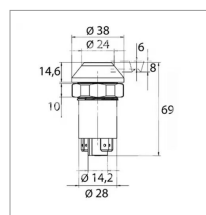

Bouton feux de travail adaptable Fendt

Référence : P1BEP000492

Détails

Référence Origine : G312.900.020.020, G312900020020,
G339.900.020.080, G339900020080, X830.240.089.000,
X830240089000

Un interrupteur ou à un commutateur qui permet d'activer ou de désactiver une fonction spécifique sur l'équipement.
Les tracteurs modernes sont souvent équipés de plusieurs boutons de fonction qui contrôlent divers systèmes et dispositifs. Référence Origine : G312.900.020.020, G312900020020, G339.900.020.080, G339900020080, X830.240.089.000, X830240089000

Caractéristiques	
Type	Push push
Fonction	1
Types de produits	Contacteur à poussoir et accessoires