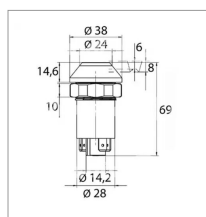

Bouton Powermatic H adaptable Massey Ferguson

Référence : P1BEP000496

Détails

Référence Origine : 3380337M91, 3380347M91, VF33803371

Un interrupteur ou à un commutateur qui permet d'activer ou de désactiver une fonction spécifique sur l'équipement.
Les tracteurs modernes sont souvent équipés de plusieurs boutons de fonction qui contrôlent divers systèmes et dispositifs. Référence Origine : 3380337M91, 3380347M91, VF33803371

Caractéristiques	
Type	Push
Fonction	2
Types de produits	Contacteur à poussoir et accessoires