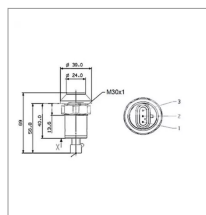

Bouton de prise de force adaptable Case-Ih/New Holland/Steyr

Référence : P1BEP000500

Détails

Référence Origine : 11905001, 123/82025543, 82025543

Un interrupteur ou à un commutateur qui permet d'activer ou de désactiver une fonction spécifique sur l'équipement.
Les tracteurs modernes sont souvent équipés de plusieurs boutons de fonction qui contrôlent divers systèmes et dispositifs. Référence Origine : 11905001, 123/82025543, 82025543