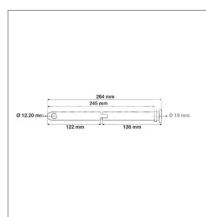

Axe 19x264

Référence : P1BEP000538

Détails

Diamètre et longueur de l'axe : 19mm/ 264mm
 Montable sur : Landini/Massey Ferguson
 Référence Origine : 180900M92, 180901M91, VPL7022

L'axe d'attelage d'un tracteur est une composante essentielle qui permet de fixer différents types d'équipements. Il s'agit d'une pièce conçue pour supporter des charges importantes et pour permettre le raccordement sécurisé de ce dernier. Référence Origine : 180900M92, 180901M91, VPL7022

Caractéristiques	
B (mm)	245
F (mm)	Non Connue
D (mm)	Non Connue
C (mm)	Non Connue
E (mm)	263
A (mm)	19
Types de produits	Broches universelles