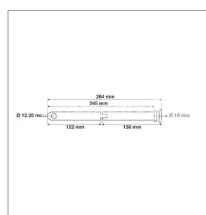

Axe 19x264

Référence : P1BEP000538

Détails

Diamètre et longueur de l'axe : 19mm/ 264mm
 Montable sur : Landini/Massey Ferguson
 Référence Origine : 180900M92, 180901M91, VPL7022

L'axe d'attelage d'un tracteur est une composante essentielle qui permet de fixer différents types d'équipements. Il s'agit d'une pièce conçue pour supporter des charges importantes et pour permettre le raccordement sécurisé de ce dernier. Référence Origine : 180900M92, 180901M91, VPL7022

| Caractéristiques | |
|-------------------|----------------------|
| B (mm) | 245 |
| F (mm) | Non Connue |
| D (mm) | Non Connue |
| C (mm) | Non Connue |
| E (mm) | 263 |
| A (mm) | 19 |
| Types de produits | Broches universelles |