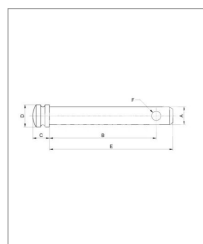

Axe 32x163

Référence : P1BEP000546

Détails

Diamètre et longueur de l'axe : 32mm /163mm
 Montable sur : Claas/Fiat/Ford/New Holland
 Référence Origine : 81826204, C9NNB927B

L'axe d'attelage d'un tracteur est une composante essentielle qui permet de fixer différents types d'équipements. Il s'agit d'une pièce conçue pour supporter des charges importantes et pour permettre le raccordement sécurisé de ce dernier. Référence Origine : 81826204, C9NNB927B

Caractéristiques	
B (mm)	125
F (mm)	12
D (mm)	38
C (mm)	20
E (mm)	163
A (mm)	32
Types de produits	Broches universelles