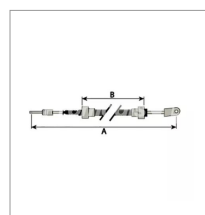

Cable d'embrayage l.820mm adaptable Case lh/New Holland

Référence : P1BEP000605

Détails

Cable d'embrayage adaptable pour tracteurs Case-lh/New Holland
Il possède une longueur de 820mm.
Référence Origine : 5097709, 84193010, 84531996, 84576478, 87748063

Le câble d'embrayage est un composant essentiel dans les véhicules équipés d'une transmission manuelle. Il assure la liaison mécanique entre la pédale d'embrayage située dans l'habitacle et le mécanisme d'embrayage situé dans la boîte de vitesses du véhicule. Référence Origine : 5097709, 84193010, 84531996, 84576478, 87748063

Caractéristiques	
B (mm)	445
A (mm)	820
Types de produits	Cables d'embrayage