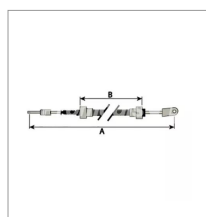

Cable d'embrayage adaptable Fiat longueur 580mm

Référence : P1BEP000649

Détails

Cable d'embrayage adaptable pour modèles de tracteurs Fiat
Il possède une longueur de 580mm
Référence origine : 5102697, 5102753, 5111878, 5120397, 5120398,
FA5111878

Le câble d'embrayage est un composant essentiel des véhicules équipés d'une transmission manuelle. Il est utilisé pour relier la pédale d'embrayage au mécanisme d'embrayage situé dans la boîte de vitesses.

Référence origine : 5102697, 5102753, 5111878, 5120397, 5120398,
FA5111878

Caractéristiques	
B (mm)	130
A (mm)	425
Types de produits	Cables d'embrayage