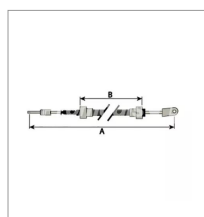

Cable d'embrayage adaptable Fiat longueur 580mm

Référence : P1BEP000649

Détails

Cable d'embrayage adaptable pour modèles de tracteurs Fiat
Il possède une longueur de 580mm
Référence origine : 5102697, 5102753, 5111878, 5120397, 5120398,
FA5111878

Le câble d'embrayage est un composant essentiel des véhicules équipés d'une transmission manuelle. Il est utilisé pour relier la pédale d'embrayage au mécanisme d'embrayage situé dans la boîte de vitesses.

Référence origine : 5102697, 5102753, 5111878, 5120397, 5120398,
FA5111878

Caractéristiques	
B (mm)	130
A (mm)	425
Types de produits	Cables d'embrayage