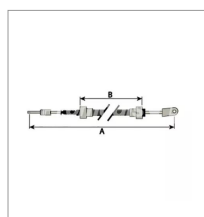

Cable d'embrayage adaptable Flat longueur 460mm

Référence : P1BEP000650

Détails

Cable d'embrayage adaptable pour modèles de tracteurs Fiat
Il possède une longueur de 460mm
Référence origine : 5102698, 5102755, 5111880, 5115686, 5115686N,
5115689, 87569044, VPM6509

Le câble d'embrayage est un composant essentiel des véhicules équipés d'une transmission manuelle. Il est utilisé pour relier la pédale d'embrayage au mécanisme d'embrayage situé dans la boîte de vitesses.

Référence origine : 5102698, 5102755, 5111880, 5115686, 5115686N,
5115689, 87569044, VPM6509

Caractéristiques	
B (mm)	190
A (mm)	455
Types de produits	Cables d'embrayage