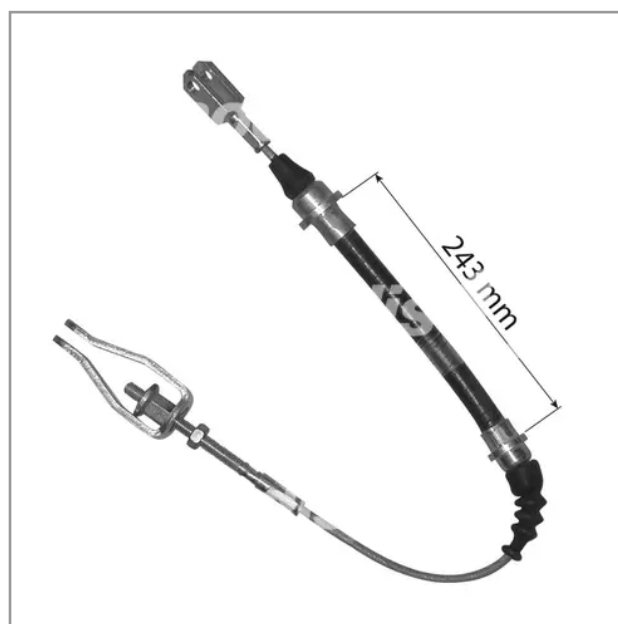

Cable d'embrayage adaptable Fiat longueur 520mm

Référence : P1BEP000651

Détails

Cable d'embrayage adaptable pour modèles de tracteurs Fiat
Il possède une longueur de 520mm
Référence origine : 5111879, 5120399, 87569043, FA5120399

Le câble d'embrayage est un composant essentiel des véhicules équipés d'une transmission manuelle. Il est utilisé pour relier la pédale d'embrayage au mécanisme d'embrayage situé dans la boîte de vitesses.

Cela permet de débrayer le moteur de la transmission, ce qui est nécessaire pour changer de vitesse. Il nécessite un entretien régulier et doit être remplacé en cas de défaillance pour garantir la sécurité et le bon fonctionnement du véhicule.

Référence origine : 5111879, 5120399, 87569043, FA5120399

Caractéristiques	
B (mm)	250
A (mm)	520
Types de produits	Cables d'embrayage