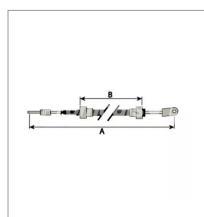

Cable d'embrayage adaptable Fiat longueur 520mm

Référence : P1BEP000651

Détails

Cable d'embrayage adaptable pour modèles de tracteurs Fiat
Il possède une longueur de 520mm
Référence origine : 5111879, 5120399, 87569043, FA5120399

Le câble d'embrayage est un composant essentiel des véhicules équipés d'une transmission manuelle. Il est utilisé pour relier la pédale d'embrayage au mécanisme d'embrayage situé dans la boîte de vitesses.

Référence origine : 5111879, 5120399, 87569043, FA5120399

Caractéristiques	
B (mm)	250
A (mm)	520
Types de produits	Cables d'embrayage