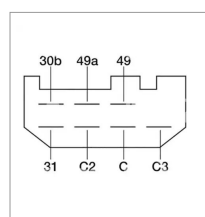

Centrale clignotante adaptable Case lh

Référence : P1BEP000746

Détails

Centrale clignotante pour tracteurs Case lh

Nombre de bornes : 7

Tension de fonctionnement : 12v

Puissance pour les clignotants : 21w

Référence Origine : 01171561

Le rôle principal de la centrale clignotante est de réguler la fréquence à laquelle les clignotants clignent. Elle est conçue pour créer un motif de clignotement régulier qui alerte les autres conducteurs et les piétons de votre intention de changer de direction ou de voie.

Référence Origine : 01171561

Caractéristiques	
Types de produits	Boîte Clignotante