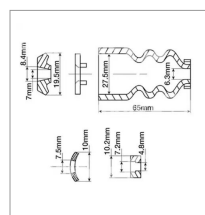

Kit de réparation cylindre huile lhm adaptable Case Ih/David Brown

Référence : P1BEP001886

Détails

Kit de réparation cylindre huile lhm adaptable Case Ih/David Brown
Référence origine : 64677633, K964572, MCK964572, VPJ7243

Un kit de réparation est un ensemble de pièces spécialement conçus pour effectuer des réparations sur un objet ou un système endommagé. Ces kits sont souvent utilisés pour réparer un élément usées.

Référence origine : 64677633, K964572, MCK964572, VPJ7243

Caractéristiques	
Types de produits	Maître Cylindres et Kits réparation