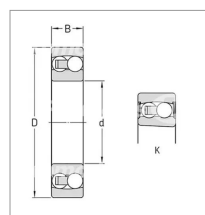

Couvercle de distribution adaptable pour moteurs IH

Référence : P1BEP001027

Détails

Couvercle de distribution adaptable pour tracteurs Case Ih ayant des moteurs IH

Référence Origine : 3056853, 3056853R52, 3056853R62

Référence Origine : 3056853, 3056853R52, 3056853R62

Caractéristiques	
Types de produits	Couvercle