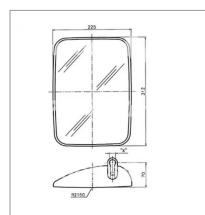

### Détails

Cuvette de rétroviseur adaptable pour tracteurs

Deutz/Hurlimann/Lamborghini/Landini/Same

Dimensions : 312x225mm

Diamètre de fixation : 18mm

Référence Origine : 0.010.3564, 0.010.3564.0, 04412581, 103564, 1035640, 3667875M91, 5091914, 5093025, 5094435, 5097987, G816.810.150.031, G816810150031

Référence Origine : 0.010.3564, 0.010.3564.0, 04412581, 103564, 1035640, 3667875M91, 5091914, 5093025, 5094435, 5097987, G816.810.150.031, G816810150031

Caractéristiques	
Longueur (mm)	320.00
Largeur (mm)	230.00
Types de produits	Rétroviseur
Fixation (mm)	9
Plate	&#128504;
Bombée	&#10006;