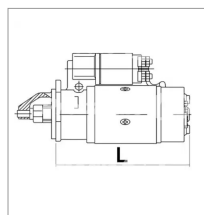

Longueur : 212mm

Référence Origine : 03270373, 05710901, 05710905, 05710917, 05710923, 05710927, 05710991, 05710992, 05719897, 1000092774, 1005318, 1064688, 1179318NW, 1440432, 1516667, 1D.01178026, 5710901, 5710905, 5710917, 5710923, 5710927, 5710990, 5710991, 5710992, 5719897, 7, 169, 000, 600, 100, 7, 169, 000, 600, 600, 7169000600100, 7169000600600, 8-97329-163-1, 8-97382-835-0, 8973291631, 8973828350, G380900060010, IS0551, IS551, V941, 501, V941501, X830.100.001, X830100001, X830100001000

Caractéristiques	
Longueur (mm)	212
Tension (V)	12
Fixation	3 x 127
Puissance (Kw)	2.7
Types de produits	Démarrreur
Dents	9