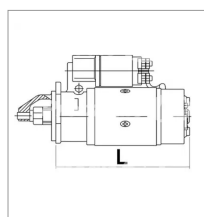

Nombre de dents : 9 dents

Longueur : 262mm

Référence Origine : 00013670288, 04755109, 13670288, 1F.4755109, 2022506, 2022507, 4692478, 4699705, 4702248, 4703751, 47507514, 4755109, 4763996, 47906044, 4807375, 4832942, 500333271, 504059251, 84381139, 87376493, 87569021, 88205006, 99449113, 99999950, C000900060050, C900060050, LA4755109, VPF2024

Caractéristiques	
Longueur (mm)	262
Tension (V)	12
Fixation	3 x 146
Puissance (Kw)	3.0
Types de produits	Démarrreur
Dents	9