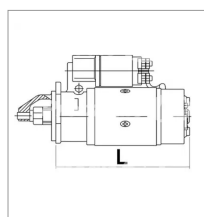

Le démarrage a pour fonction principale de mettre en marche le moteur d'un véhicule automobile. Il accomplit cela en utilisant un moteur électrique puissant pour faire tourner le moteur à combustion interne jusqu'à ce qu'il puisse fonctionner de manière autonome.

Lorsque le conducteur tourne la clé de contact ou appuie sur le bouton de démarrage, un signal électrique est envoyé au démarrage depuis le commutateur d'allumage. Lorsque le pignon d'attaque s'engage avec le volant moteur, le démarrage utilise son moteur électrique puissant pour faire tourner le moteur à combustion interne. Il est important de noter que le démarrage fonctionne uniquement lorsque la clé de contact ou le bouton de démarrage est activé, et il ne joue aucun rôle dans le fonctionnement continu du moteur une fois qu'il est en marche.

Si le démarrage ne fonctionne pas correctement, le moteur ne pourra pas être mis en marche, et il peut y avoir diverses raisons pour cela, telles qu'une batterie faible, un solénoïde défectueux, des connexions électriques défectueuses.

Référence Origine : 00013670288, 04755109, 13670288, 1F.4755109, 2022506, 2022507, 4692478, 4699705, 4702248, 4703751, 47507514, 4755109, 4763996, 47906044, 4807375, 4832942, 500333271, 504059251, 84381139, 87376493, 87569021, 88205006, 99449113, 99999950, C000900060050, C900060050, LA4755109, VPF2024

Caractéristiques	
Longueur (mm)	262
Tension (V)	12
Fixation	3 x 146
Puissance (Kw)	3.0
Types de produits	Démarrreur
Dents	9