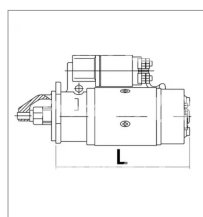

Nombre de dents : 10 dents

Longueur : 244mm

Référence Origine : 067915T1, 067916T1, 2834390M91, 3456391M91, 3546391M92, 3546391M94, 3590564M91, 3781442M92, 3786, 310, M1, 3786310M1, 3788, 259, M94, 3788259M94, 3821818M91, 3821818M93, 3821818M94, 4225326M91, 4226785M91, 6305847M91, 67915T1, 67916T1, 700336A1, 72284368

Caractéristiques	
Longueur (mm)	244
Tension (V)	12
Fixation	3 x 127
Puissance (Kw)	4.2
Types de produits	Démarrreur
Dents	10
Réducteur	🗸