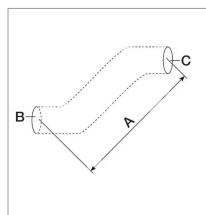

## Durite d.49x49 - L.215mm

Référence : P1BEP001422

### Détails

Tuyau ayant une longueur de 215mm, avec un diamètre de 49mm d'un coté et de 49mm de l'autre cotée. Il se monte sur les tracteurs Massey Ferguson.

Référence Origine : 1672725M1, 1861746M1, 1861746V1, VPE4060

Une durite est un tuyau flexible conçu pour transporter des liquides ou des gaz entre différentes parties d'un système. Elles sont souvent fabriquées en caoutchouc renforcé ou en plastique renforcé de fibres pour assurer leur résistance et leur durabilité.

Référence Origine : 1672725M1, 1861746M1, 1861746V1, VPE4060

Caractéristiques	
Longueur (mm)	215.00
Types de produits	Durite filtre à Air
ØB (mm)	49.00
ØC (mm)	49.00