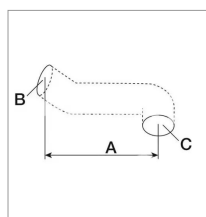

## Durite d.56x56 - l.235mm

Référence : P1BEP001426

### Détails

Tuyau ayant une longueur de 235mm, avec un diamètre de 56mm d'un côté et de 56mm de l'autre cotée. Il se monte sur les tracteurs Fiat.  
Référence Origine : 4996490, FA4996490

Une durite est un tuyau flexible conçu pour transporter des liquides ou des gaz entre différentes parties d'un système. Elles sont souvent fabriquées en caoutchouc renforcé ou en plastique renforcé de fibres pour assurer leur résistance et leur durabilité.  
Référence Origine : 4996490, FA4996490

Caractéristiques	
Longueur (mm)	235.00
Types de produits	Durite filtre à Air
ØB (mm)	56.00
ØC (mm)	56.00