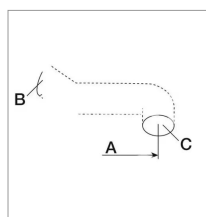

Durite d.60x70 - l.260mm

Référence : P1BEP001428

Détails

Tuyau ayant une longueur de 260mm, avec un diamètre de 60mm d'un côté et de 70mm de l'autre cotée. Il se monte sur les tracteurs John Deere.

Référence Origine : L29373, L33928

Une durite est un tuyau flexible conçu pour transporter des liquides ou des gaz entre différentes parties d'un système. Elles sont souvent fabriquées en caoutchouc renforcé ou en plastique renforcé de fibres pour assurer leur résistance et leur durabilité.

Référence Origine : L29373, L33928

Caractéristiques	
Longueur (mm)	260.00
Types de produits	Durite filtre à Air
ØB (mm)	60.00
ØC (mm)	70.00