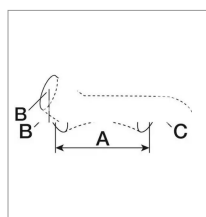

Durite d.72x78 - l.220mm

Référence : P1BEP001429

Détails

Tuyau ayant une longueur de 220mm, avec un diamètre de 72mm d'un côté et de 78mm de l'autre cotée. Il se monte sur les tracteurs Fiat.
Référence Origine : 4996470, FA4996470

Une durite est un tuyau flexible conçu pour transporter des liquides ou des gaz entre différentes parties d'un système. Elles sont souvent fabriquées en caoutchouc renforcé ou en plastique renforcé de fibres pour assurer leur résistance et leur durabilité.
Référence Origine : 4996470, FA4996470

Caractéristiques	
Longueur (mm)	220.00
Types de produits	Durite filtre à Air
ØB (mm)	72.00
ØC (mm)	78.00