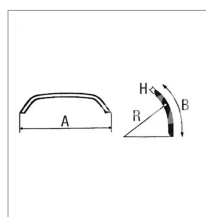

### Détails

Garde boue adaptable pour tracteurs John Deere  
Il possède une longueur de 1280mm, un largeur de 370mm et une épaisseur de 45mm.

Référence origine : AL180330, L64420

Référence origine : AL180330, L64420

Caractéristiques	
B (mm)	1280
H (mm)	45
R (mm)	720
A (mm)	370
Types de produits	Garde-Boue