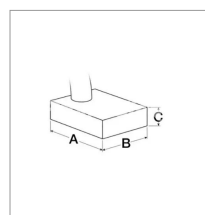

Kit de 4 balais pour démarreur adaptable Claas/Renault/Deutz

Référence : P1BEP001801

Détails

Kit de 4 balais pour démarreur adaptable Claas/Renault/Deutz
Dimensions du balai : 23,15x24,70x9,8mm
Référence origine : 6005013432

Référence origine : 6005013432

Caractéristiques	
Types de produits	Balais