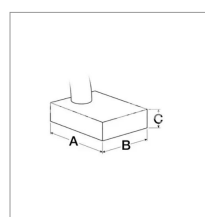

Kit de 4 balais pour démarreur adaptable Claas/Renault/Deutz

Référence : P1BEP001801

Détails

Kit de 4 balais pour démarreur adaptable Claas/Renault/Deutz
Dimensions du balai : 23,15x24,70x9,8mm
Référence origine : 6005013432

Référence origine : 6005013432

Caractéristiques	
Types de produits	Balais