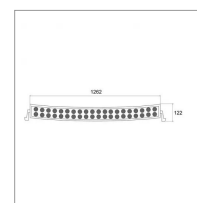

## Rampe d'éclairage LED incurvée 96 led 280 w 25920 lumens longueur 1273 mm 12/24v

Référence : P2A40410088

### Détails

Rampe d'éclairage LED incurvée pour une meilleure répartition du faisceau lumineux.  
Combinaison de 96 led 280 w 25920 lumens avec un éclairage large et lointain.  
Longueur de 1273 mm  
Alimentation en 12 v ou 24v

Cette rampe incurvée vous offre une pleine puissance lumineuse. Elle est idéal pour de multiple utilisation avec un faisceau d'éclairage de type combo (éclairage large sur les côtés et longue portée au centre de la rampe)

Caractéristiques	
Longueur (mm)	1262 mm
Hauteur (mm)	122 mm
Norme	EMC R10 RoHs
Luminosité (Lumens)	25920 Lumens
Puissance (W)	280 W
Tension (V)	12/24 V
Nombre de led	96 LED OSRAM
Utilisation	Phare de travail
Profondeur (mm)	90 mm
Indice de protection	IP67/IP69K
Types de produits	LED
Quantité dans conditionnement de vente	1