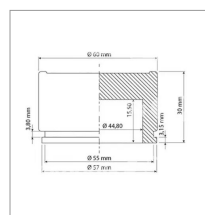

Kit de réparation maitre cylindre adaptable Deutz

Référence : P1BEP001872

Détails

Kit de réparation maitre cylindre adaptable Deutz
Référence origine : 20001436, 46261.04, 4626104

Un kit de réparation est un ensemble de pièces spécialement conçus pour effectuer des réparations sur un objet ou un système endommagé. Ces kits sont souvent utilisés pour réparer un élément usées.

Référence origine : 20001436, 46261.04, 4626104

Caractéristiques	
Types de produits	Etrier, jeu de réparation et bague