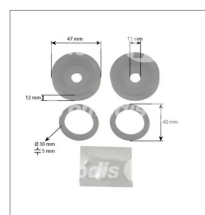

Kit de réparation de cylindre de frein adaptable Deutz

Référence : P1BEP001875

Détails

Kit de réparation de cylindre de frein adaptable Deutz

Un kit de réparation est un ensemble de pièces spécialement conçus pour effectuer des réparations sur un objet ou un système endommagé. Ces kits sont souvent utilisés pour réparer un élément usées.

Caractéristiques	
Types de produits	Cylindre récepteur et jeu de réparation