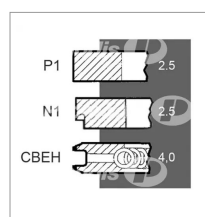

Jeu de segments d.103 mm adaptable Fiat

Référence : P1BEP001931

Détails

Jeu de segments d.103 mm adaptable Fiat ayant un moteur Iveco
Référence origine : 153622132, 1901278, 1901305, 1901392, 1902427, 1908739, 1909051, 1909234, 72093006, 79037482, 79055573, 9-2049-00, 900002111, 9204900, FA1909234, LA1908739, LA1909234

Un jeu de segments pour piston est une composante essentielle d'un moteur à combustion interne. Ces segments sont des anneaux métalliques qui entourent le piston à l'intérieur du cylindre du moteur. Il joue un rôle crucial dans le bon fonctionnement et la durabilité d'un moteur à combustion interne en aidant à maintenir l'étanchéité, à contrôler le lubrifiant, à transférer la chaleur et à réduire l'usure.
Référence origine : 153622132, 1901278, 1901305, 1901392, 1902427, 1908739, 1909051, 1909234, 72093006, 79037482, 79055573, 9-2049-00, 900002111, 9204900, FA1909234, LA1908739, LA1909234