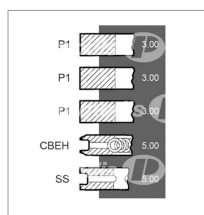

## Jeu de segments d.98.00 mm adaptable Claas, Renault, Fendt

Référence : P1BEP001954

### Détails

Jeu de segments d.98.00 mm adaptable Claas, Renault, Fendt ayant des moteurs MWM

Un jeu de segments pour piston est une composante essentielle d'un moteur à combustion interne. Ces segments sont des anneaux métalliques qui entourent le piston à l'intérieur du cylindre du moteur. Il joue un rôle crucial dans le bon fonctionnement et la durabilité d'un moteur à combustion interne en aidant à maintenir l'étanchéité, à contrôler le lubrifiant, à transférer la chaleur et à réduire l'usure.

Caractéristiques	
Types de produits	Jeu de segments