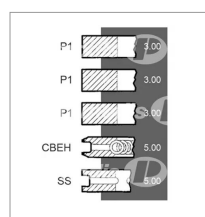

Jeu de segments d.98.00 mm adaptable Claas, Renault, Fendt

Référence : P1BEP001954

Détails

Jeu de segments d.98.00 mm adaptable Claas, Renault, Fendt ayant des moteurs MWM

Un jeu de segments pour piston est une composante essentielle d'un moteur à combustion interne. Ces segments sont des anneaux métalliques qui entourent le piston à l'intérieur du cylindre du moteur. Il joue un rôle crucial dans le bon fonctionnement et la durabilité d'un moteur à combustion interne en aidant à maintenir l'étanchéité, à contrôler le lubrifiant, à transférer la chaleur et à réduire l'usure.

Caractéristiques	
Types de produits	Jeu de segments