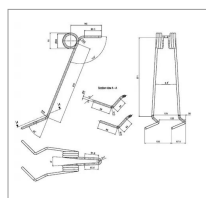

**Dent recouvrement double origine
Maschio Gaspardo g18904710r**

Référence : P3A191062403

Caractéristiques	
Référence OEM	G18904710R
Types de produits	DENT RESSORT SEMOIR
Montage sur marque	GASPARDO
Origine/adaptable	Origine
Quantité dans conditionnement de vente	1